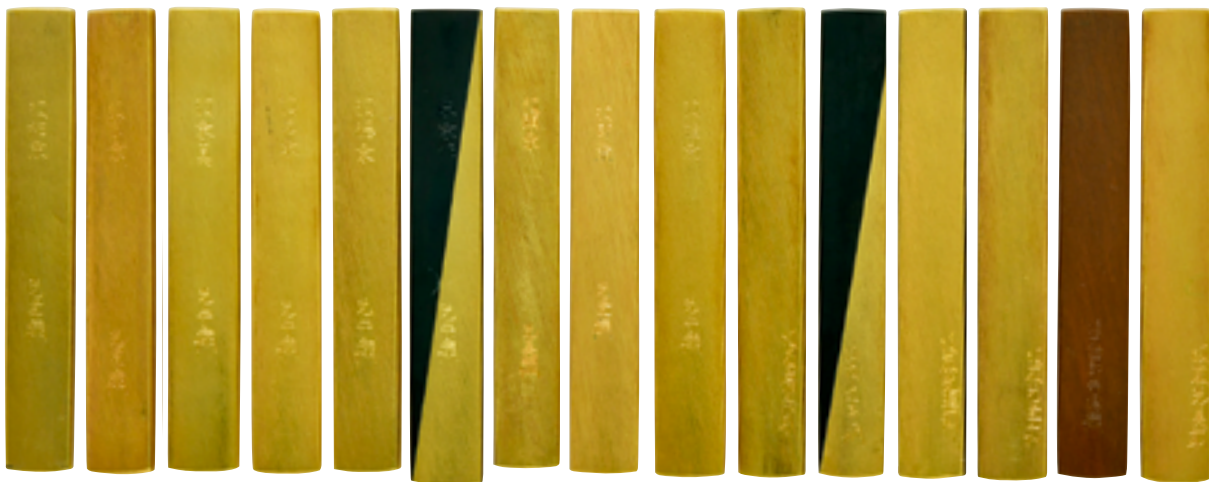

No.43 揃金具 後藤家十五代揃小柄
知勇図小柄 銘 紋祐乗 光孝花押
上六代は特別保存刀装具・九代は金無垢製
七代以降は保存刀装具・十代以降は自身銘
(附) 朱漆塗銀金具小柄箱

銀座長州屋