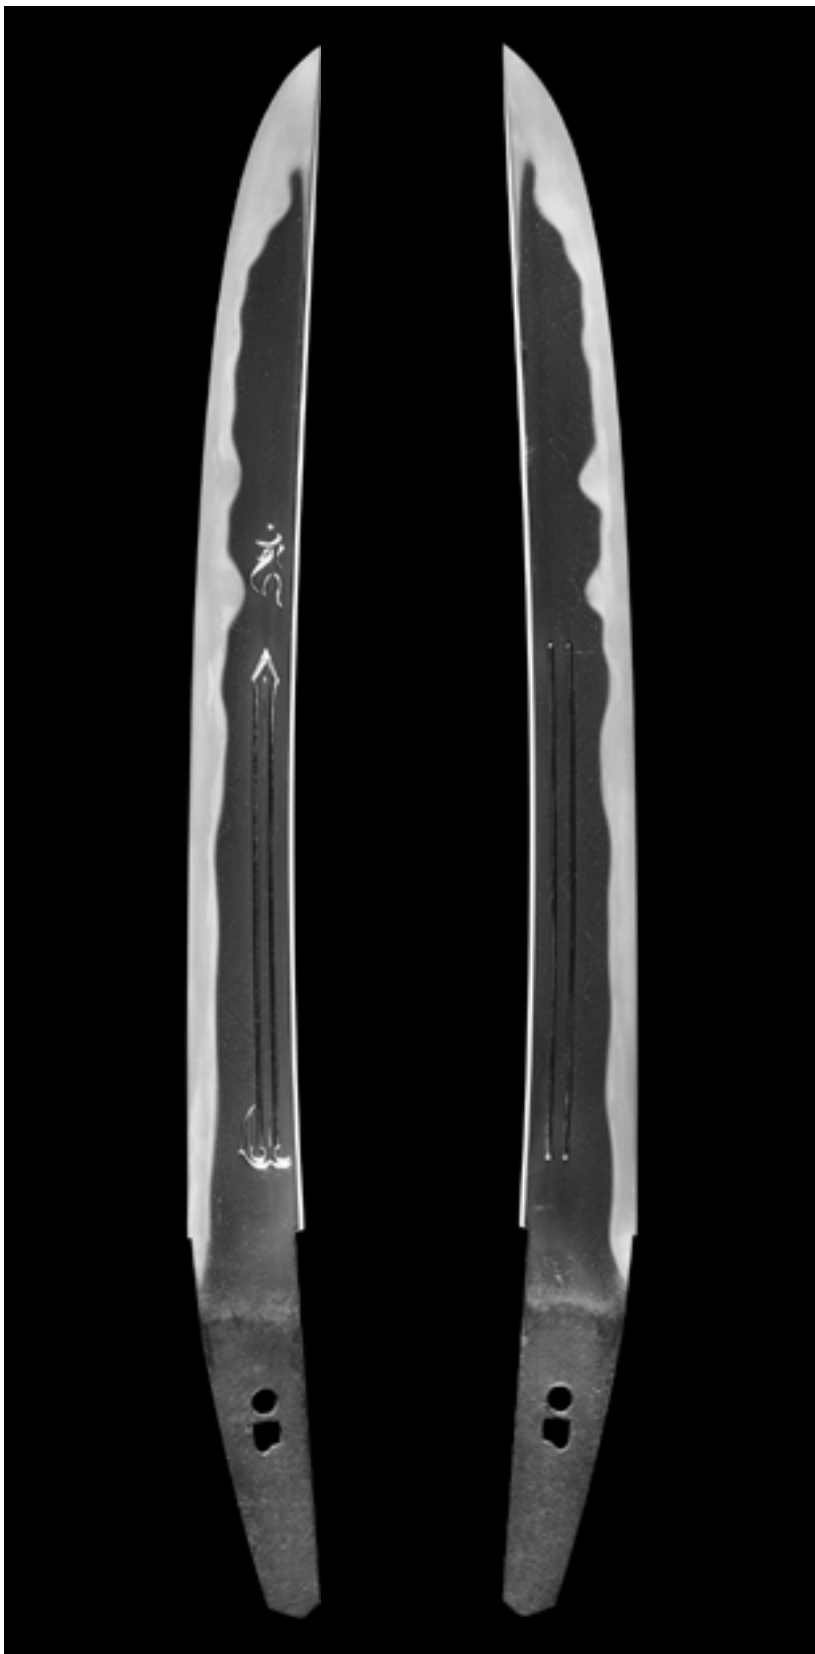

No.112 脇指 無銘 一文字 (重要刀剣)
(附) 梅花皮鮫研出鞘脇指拵

藏屋 はしもと
—ブースNo.18—

No.113 刀 伯耆守平朝臣正幸 (重要刀剣)
享和三年亥八月七十一歳造
(附)黒呂色塗鞘打刀拵

藏屋 はしもと

No.114 刀 無銘 左貞吉 (重要刀剣)
(附) 変塗印籠刻鞘打刀拵

古美術 成蹊堂
— ブースNo.52 —

No.115 短刀 無銘 高木貞宗 (重要刀剣) 〈本阿弥長識鞘書〉