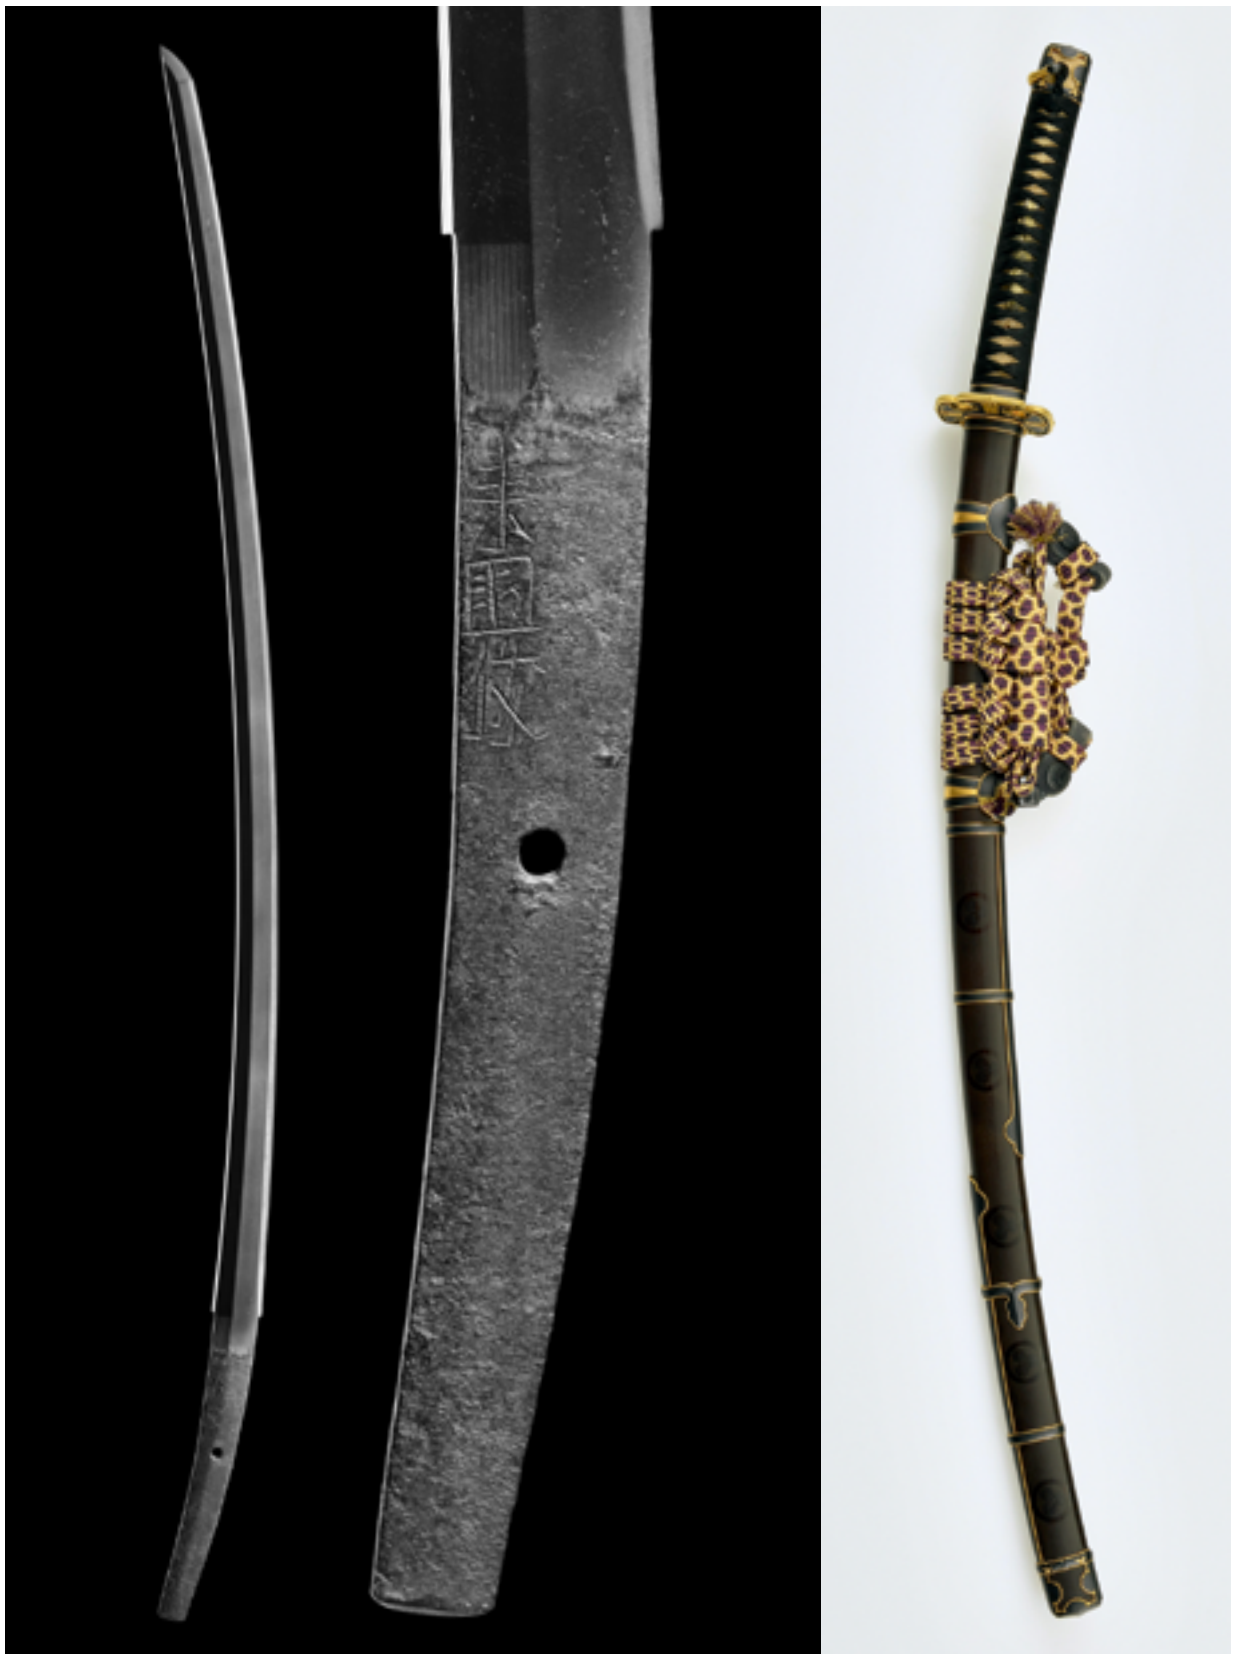

銀座日本刀ミュージアム
泰文堂

No.16 太刀 来国俊（重要刀剣）
（附）黒石目地家紋散鞘太刀拵