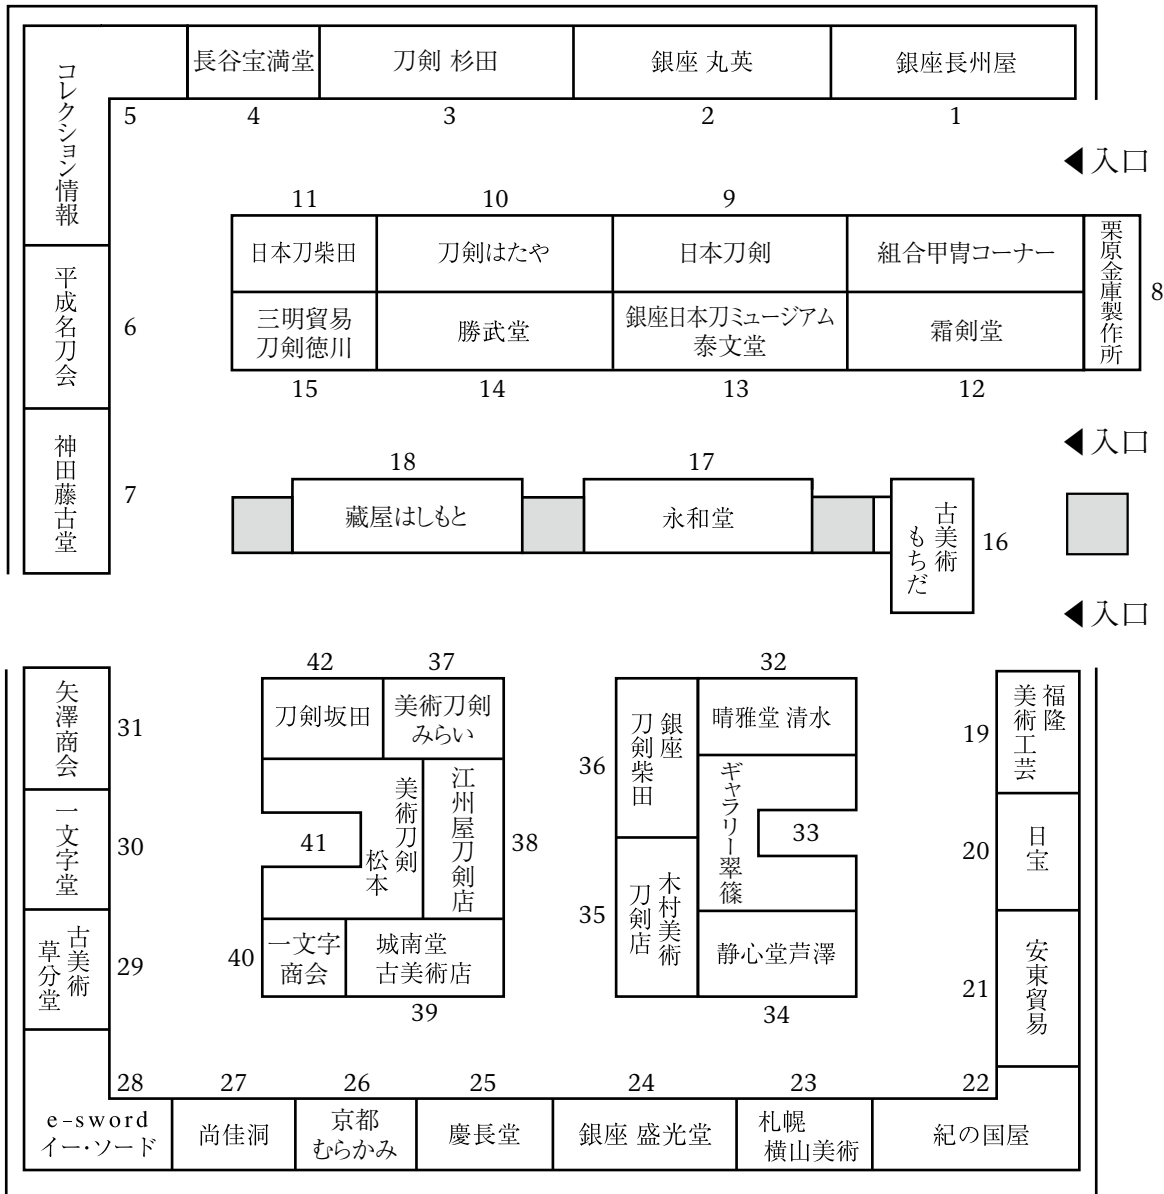

後援： 産経新聞社

〈会場〉 東京美術倶楽部

東京都港区新橋 6-19-15
電話 03-5401-1339 (直通)

〈問い合わせ先〉

全国刀剣商業協同組合

東京都新宿区大久保 2-18-10
新宿スカイプラザ 1302
電話 03-3205-0601

ご案内図

- 三田線「御成門駅」A4出口より徒歩2分
- 浅草線・大江戸線「大門駅」A4出口より徒歩5分
- JR「新橋駅」鳥森口より徒歩10分
- 銀座線・浅草線「新橋駅」より徒歩10分
- JR「浜松町駅」北口より徒歩10分

令和5年11月大刀剣市会場見取図

東京美術倶楽部 (3F)

※表示の番号は、ブース No.です。

東京美術倶楽部 (4F)

1. 商品価格等のお問い合わせは、各店舗へ直接ご連絡ください
させていただきますようお願い申し上げます。
2. 拵および全身写真は縮尺。
切先および茎写真は実物大。ただし長尺のものは縮尺率
を記載します。
3. 出店者の都合により掲載品を当日展示されない場合もご
ざいますので、あらかじめご了承ください。