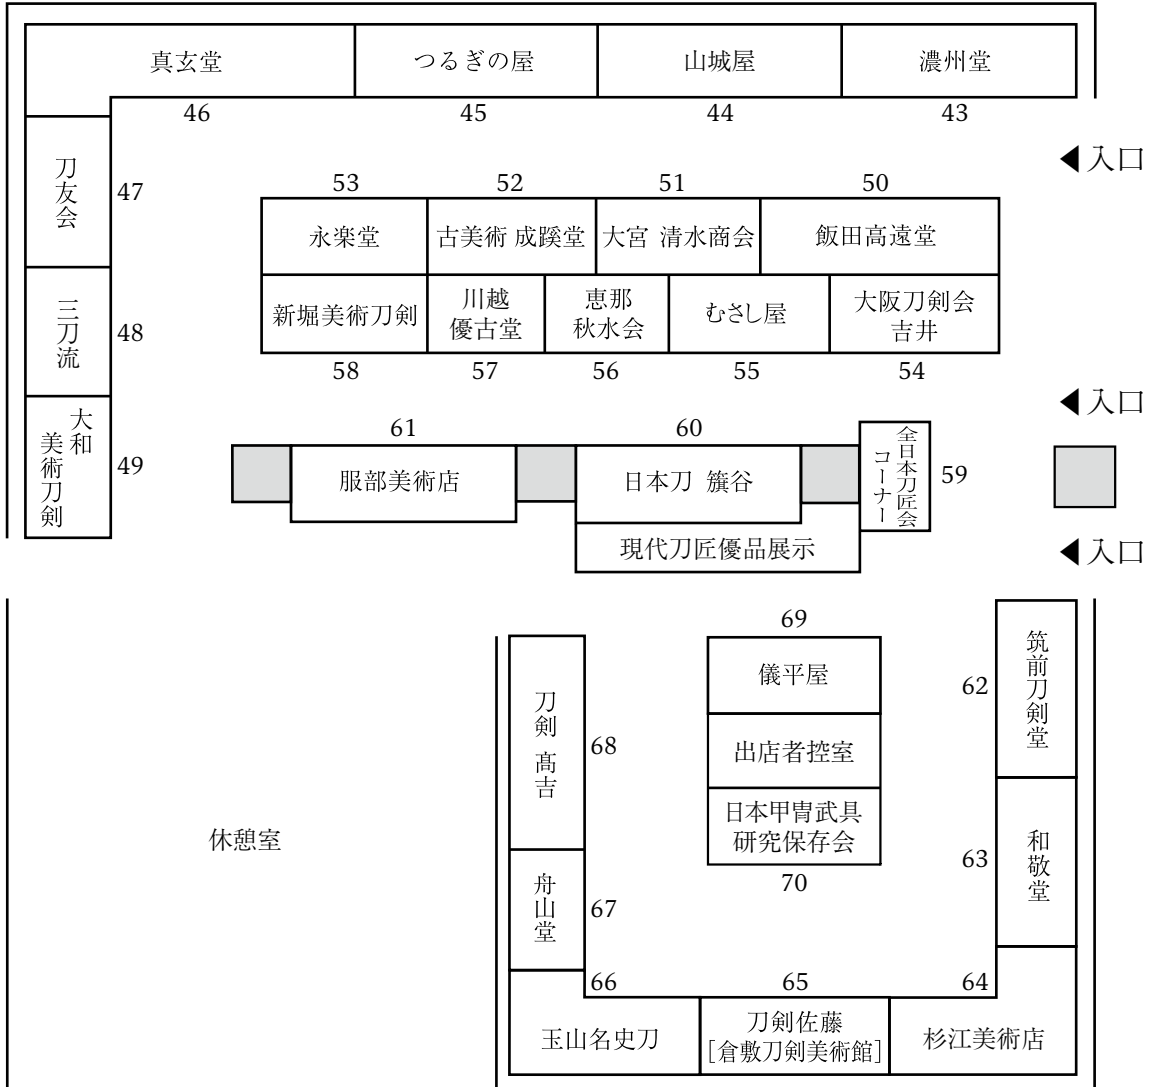

令和5年11月大刀剣市会場見取図

東京美術倶楽部 (3F)

※表示の番号は、ブース No.です。

東京美術倶楽部 (4F)

1. 商品価格等のお問い合わせは、各店舗へ直接ご連絡ください
させていただきますようお願い申し上げます。
2. 拵および全身写真は縮尺。
切先および茎写真は実物大。ただし長尺のものは縮尺率
を記載します。
3. 出店者の都合により掲載品を当日展示されない場合もご
ざいますので、あらかじめご了承ください。