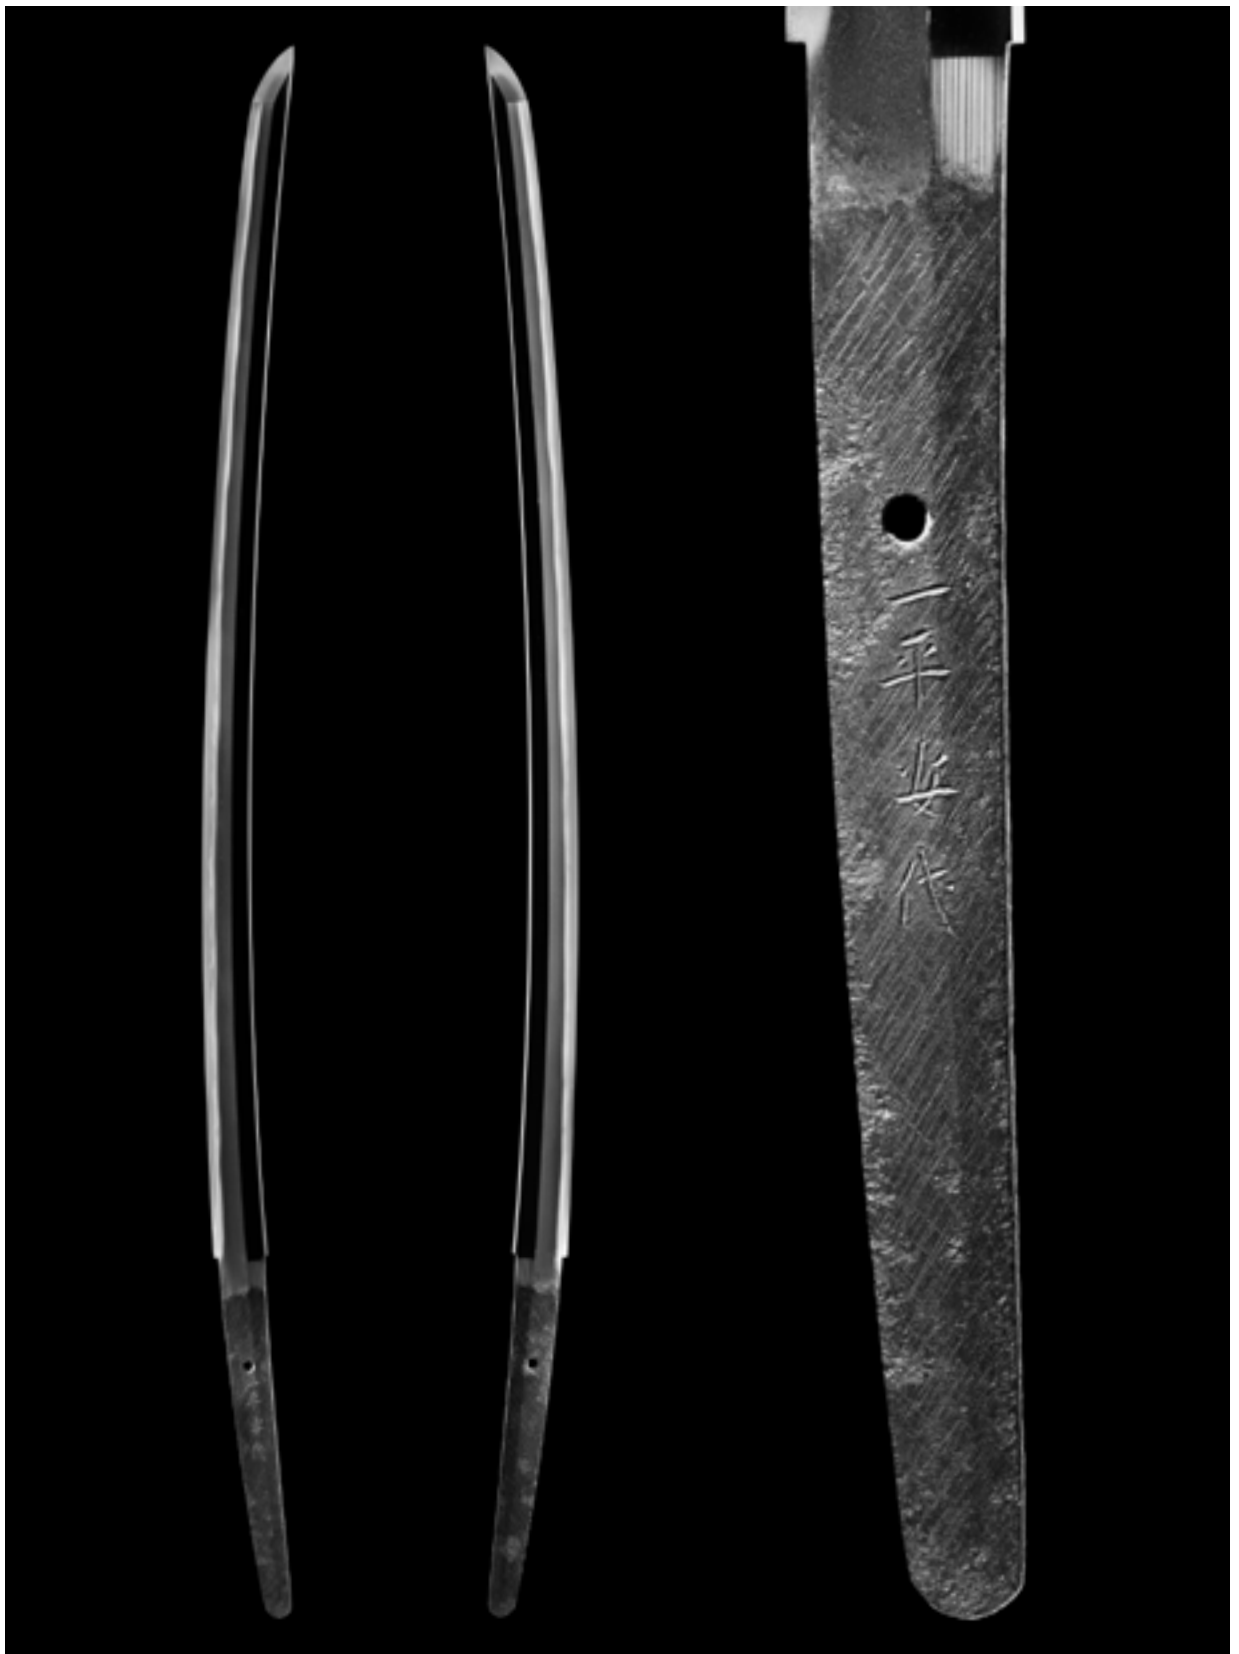

茎98%縮小

霜劍堂

No.89 刀 一平安代 (重要刀劍)