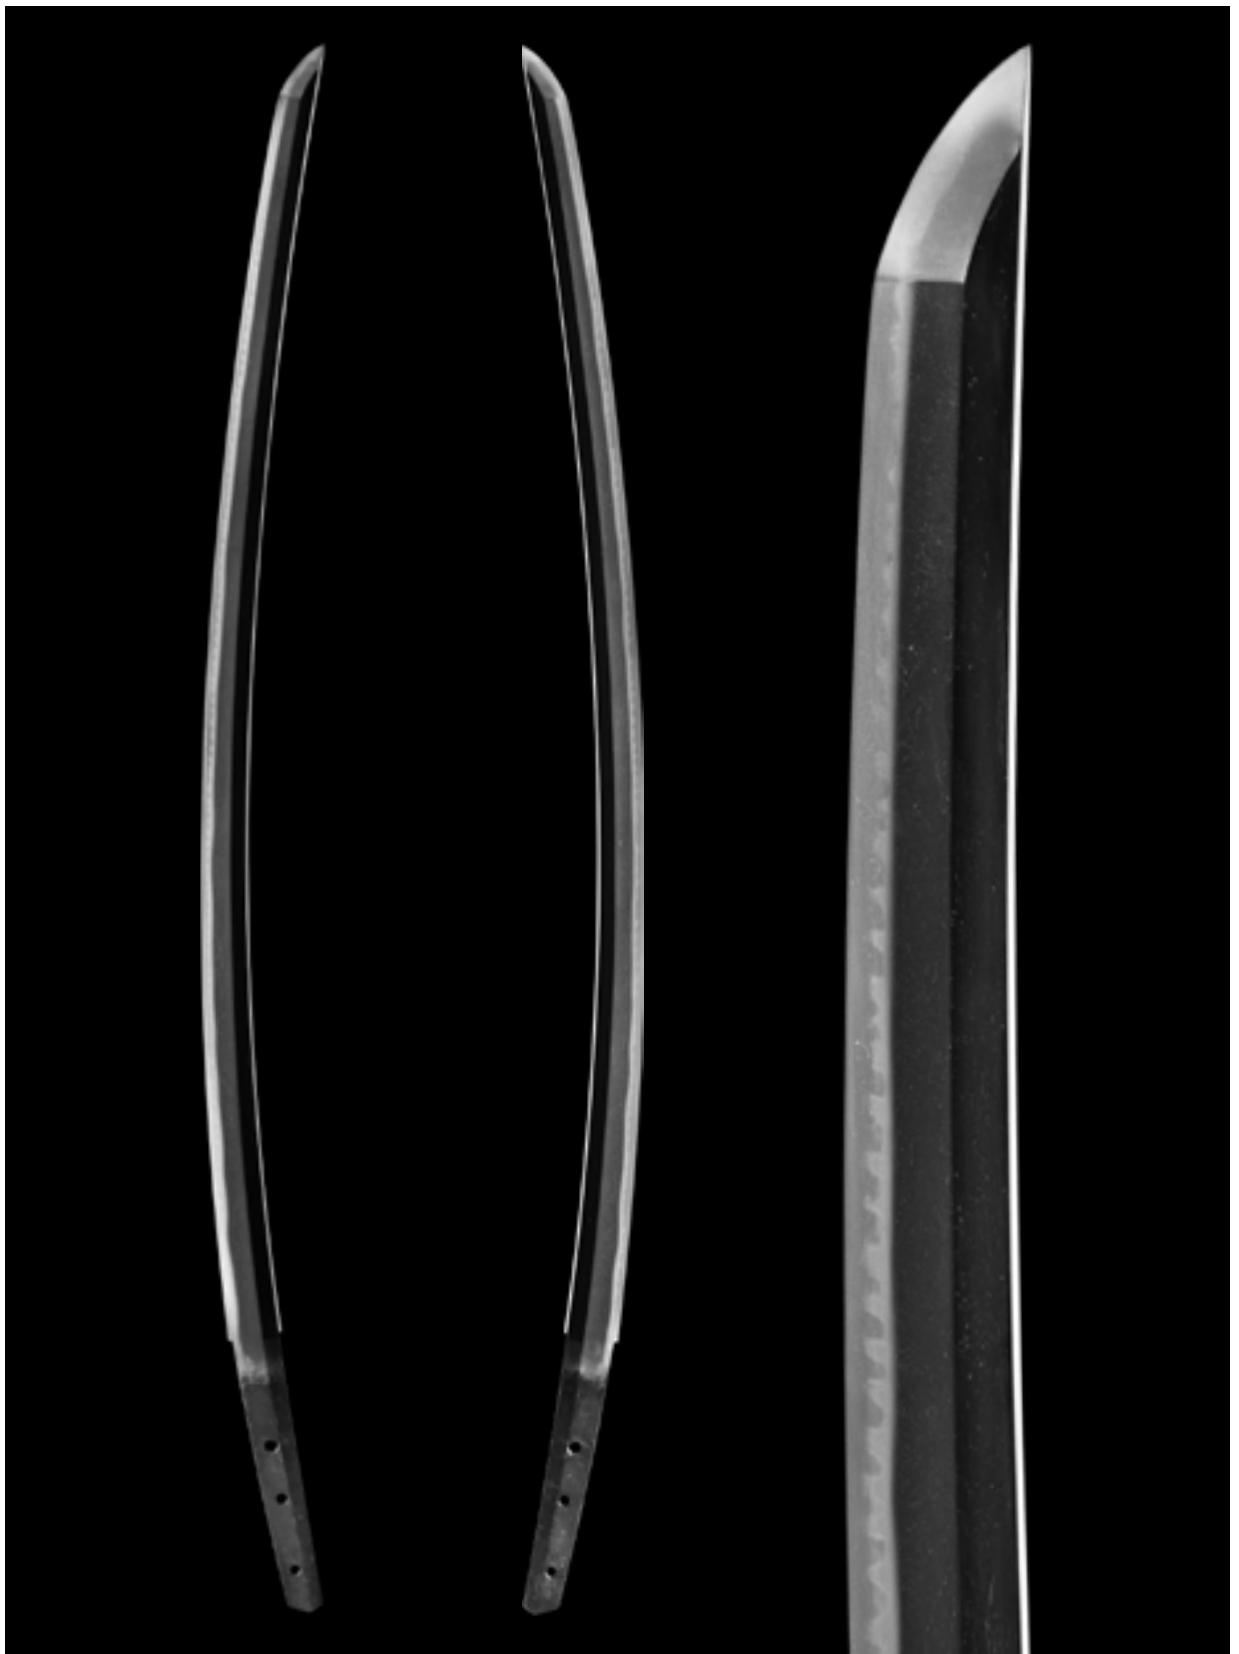

株式会社 **和 敬 堂**

No.99 脇指 井上真改 (特別保存刀剣)
(菊紋) 延宝三年八月日

銀座 刀劍柴田
— ブースNo.36 —

No.100 太刀 包永 (重要刀劍)

(株) 刀友会

— ブースNo.47 —

- No.101 脇指 (切付金粉銘)肥前国忠吉 (保存刀剣)
(切付銘)主大村住人秀正
No.102 脇指 於南紀重国造之 (特別保存刀剣)
No.103 脇指 兼芝 (特別保存刀剣)