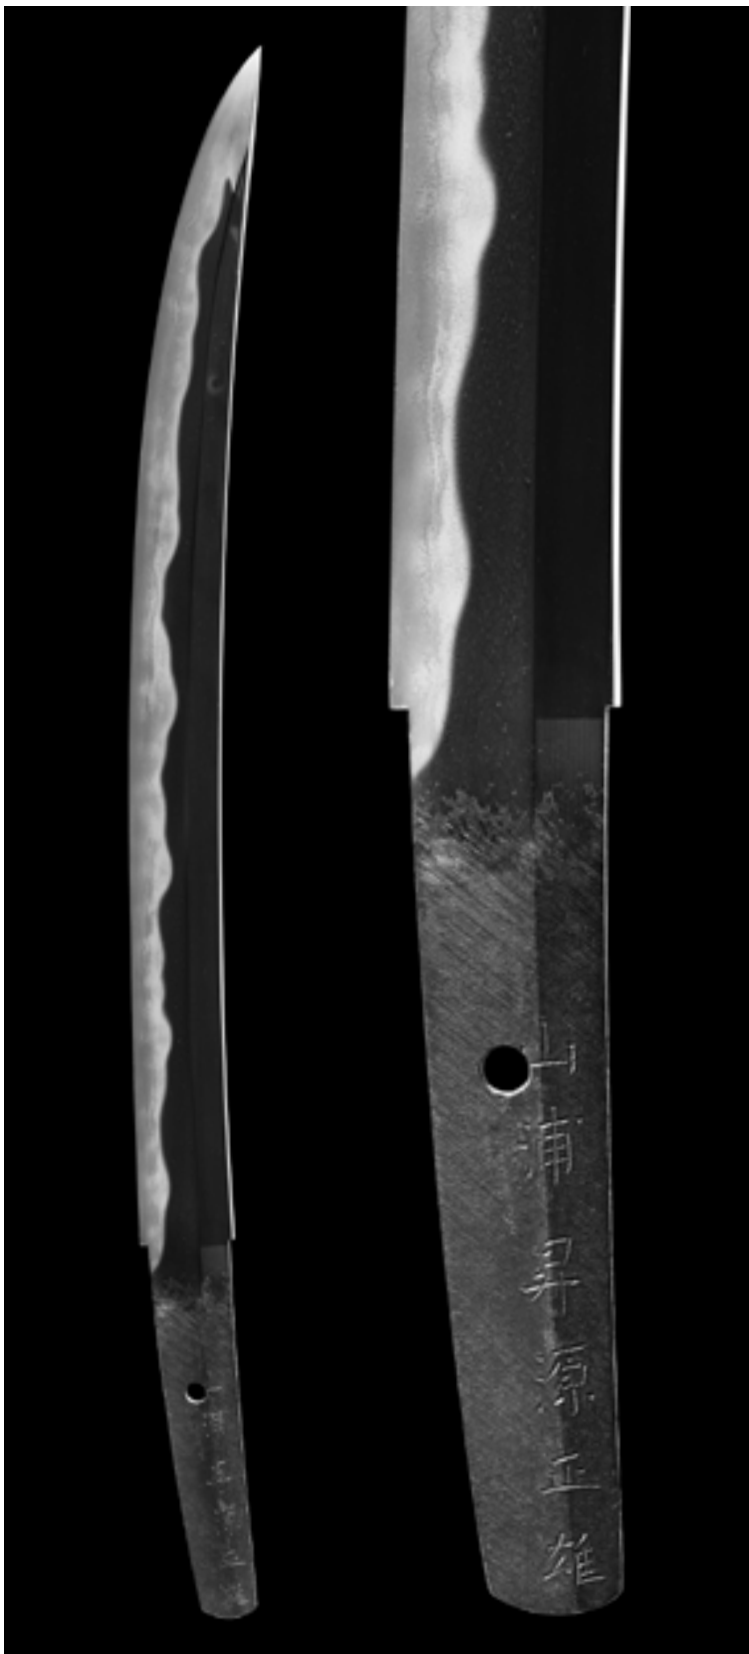

神田 藤古堂
— ブースNo.7 —

No.90 脇指 山浦昇源正雄 (特別保存刀剣)
嘉永元年十月日
(附)茶漆塗鞘脇指拵