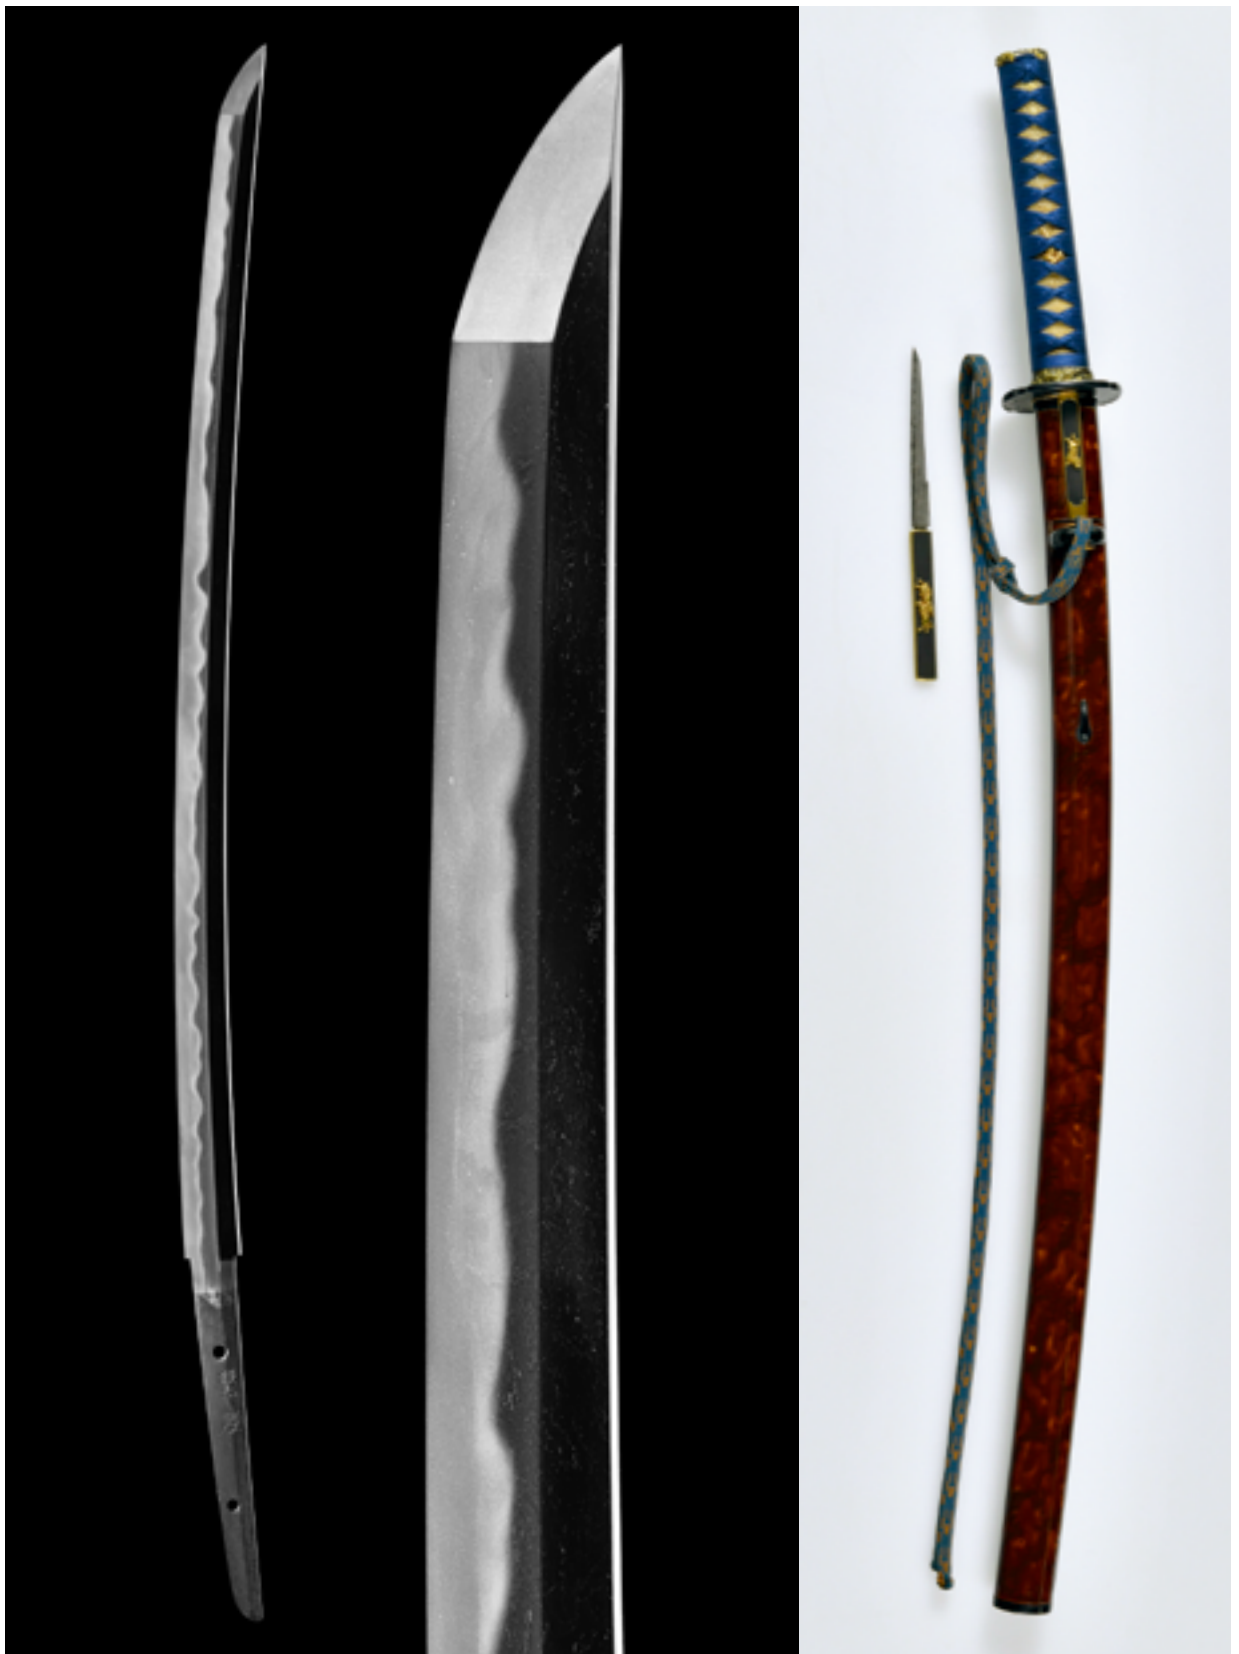

大阪刀剣会 吉井
— ブースNo.54 —

No.19 刀 (金象嵌銘) 則重 (重要刀剣)
(附) 金熨斗黒漆塗鞘打刀拵

大阪刀剣会 吉井

No.20 刀 小林伊勢守国輝（特別保存刀剣）
延宝五年八月日
（附）蝶文蒔絵鞘打刀拵

(株) 真玄堂

No.21 刀 (金象嵌銘) 青江 (特別重要刀剣)
恒次

(株) 真玄堂

No.22 刀 繁慶 (重要美術品) 〈日本刀重要美術品全集所載〉
(附) べっ甲塗鞘打刀拵