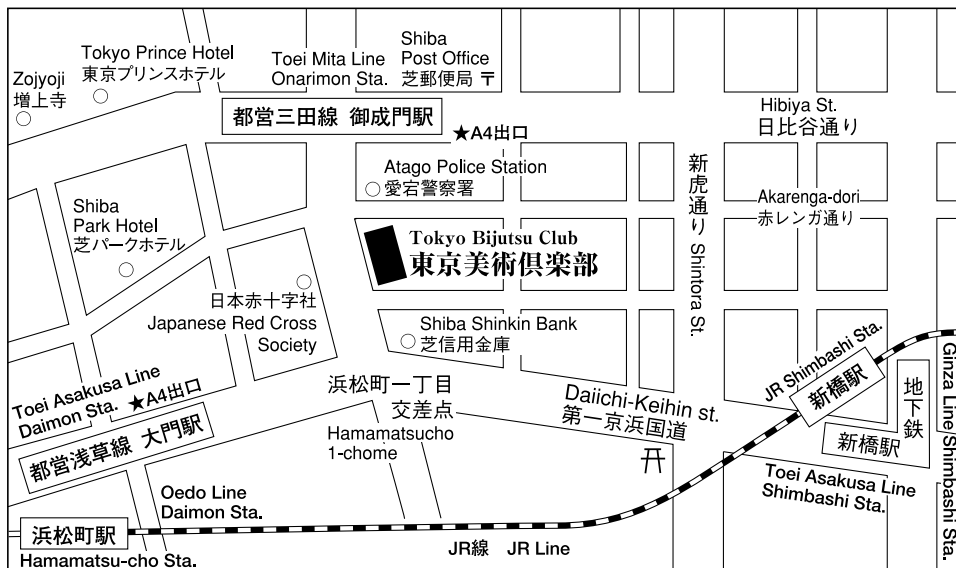

〈銀座丸英 出品〉

全国刀剣商業協同組合

大刀剣市 2023

全国各地より70店舗の刀剣商が一堂に会して開催する
恒例の刀剣・刀装具・甲冑武具大展示即売会 (3F・4F)

恒例企画

「現代刀匠による銘切りの実演」(4F)

会期：令和5年11月18日(土) 10:00～17:00
19日(日) 10:00～16:00

主催：全国刀剣商業協同組合

後援： 産経新聞社

〈会場〉 東京美術倶楽部

東京都港区新橋 6-19-15
電話 03-5401-1339 (直通)

〈問い合わせ先〉

全国刀剣商業協同組合

東京都新宿区大久保 2-18-10
新宿スカイプラザ 1302
電話 03-3205-0601

ご案内図

- 三田線「御成門駅」A4出口より徒歩2分
- 浅草線・大江戸線「大門駅」A4出口より徒歩5分
- JR「新橋駅」鳥森口より徒歩10分
- 銀座線・浅草線「新橋駅」より徒歩10分
- JR「浜松町駅」北口より徒歩10分

令和5年11月大刀剣市会場見取図

東京美術倶楽部 (3F)

※表示の番号は、ブース No.です。

東京美術倶楽部 (4F)

1. 商品価格等のお問い合わせは、各店舗へ直接ご連絡ください
させていただきますようお願い申し上げます。
2. 拵および全身写真は縮尺。
切先および茎写真は実物大。ただし長尺のものは縮尺率
を記載します。
3. 出店者の都合により掲載品を当日展示されない場合もご
ざいますので、あらかじめご了承ください。