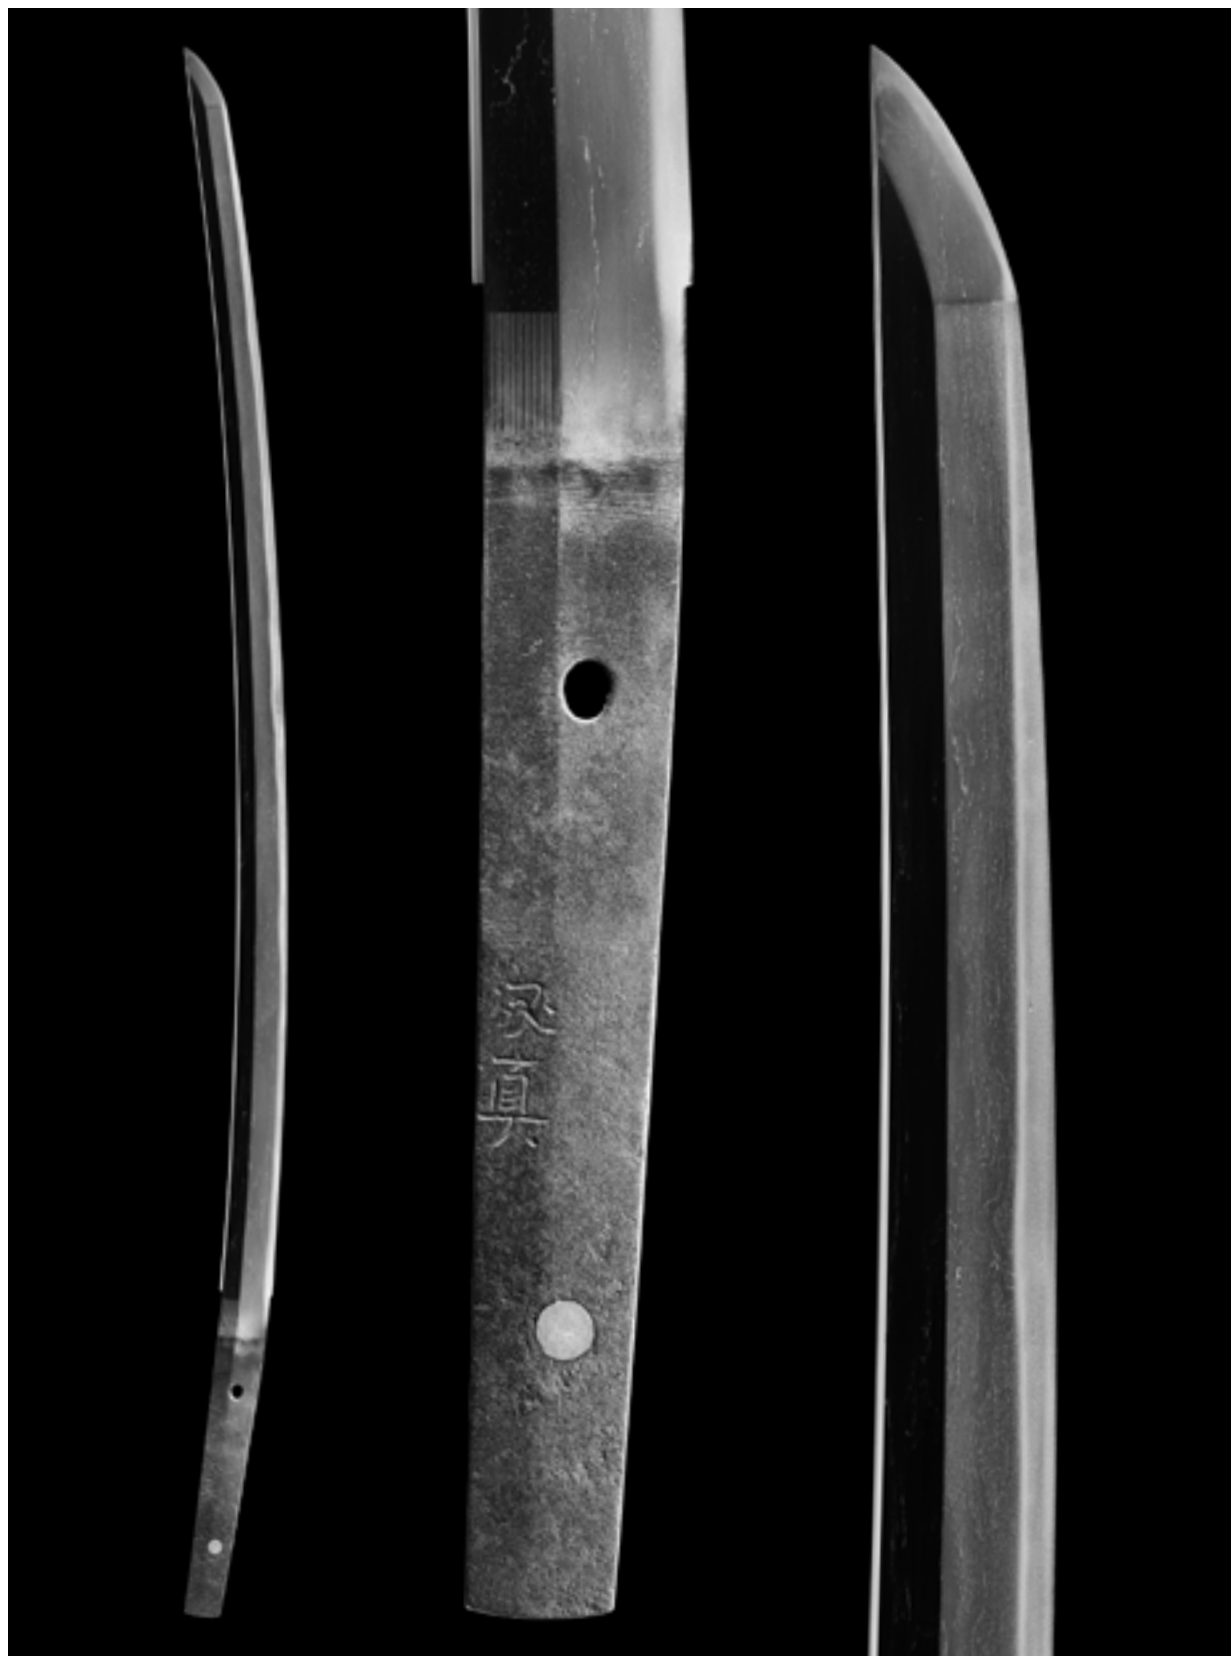

静心堂 芦澤
— ブースNo.34 —

No.83 太刀 家真（長船）（重要刀剣）